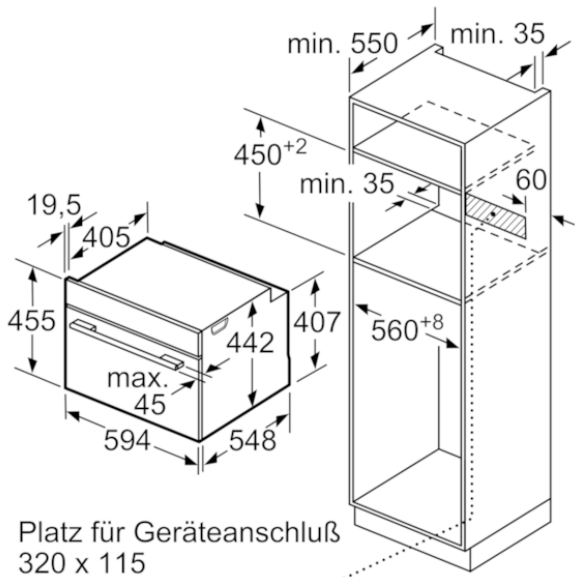

Verfügbare Farbvarianten

Technische Daten

Ausstattungsmerkmale

Frontfarbe : Schwarz
 Bauform : Einbaugerät
 Nischenmaße (H x B x T) (mm) : 450-455 x 560-568 x 550
 Abmessungen des Gerätes (mm) : 455 x 594 x 548
 Abmessungen des verpackten Gerätes (mm) : 520 x 650 x 710
 Material der Blende : Glas
 Material der Tür : Glas
 Nettogewicht (kg) : 24,438
 Approbationszertifikate : CE, VDE
 Länge Anschlusskabel (cm) : 150
 EAN-Nummer : 4242005101733

Maße in mm

Maße in mm

Maße in mm

Einbau mit einem Kochfeld.

Maße in mm

Wird das Kompaktgerät unter einem Kochfeld eingebaut, muss folgende Arbeitsplattenstärke (ggf. inkl. Unterkonstruktion) beachtet werden.