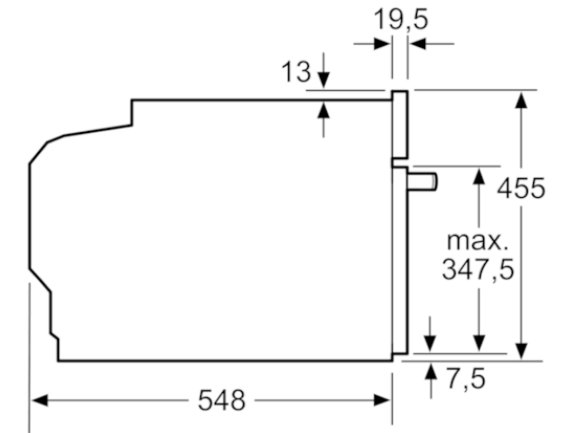

Verfügbare Farbvarianten

Technische Daten

Ausstattungsmerkmale

Frontfarbe : Schwarz
 Bauform : Einbaugerät
 Nischenmaße (H x B x T) (mm) : 450-455 x 560-568 x 550
 Abmessungen des Gerätes (mm) : 455 x 594 x 548
 Abmessungen des verpackten Gerätes (mm) : 520 x 650 x 710
 Material der Blende : Glas
 Material der Tür : Glas
 Nettogewicht (kg) : 24,438
 Approbationszertifikate : CE, VDE
 Länge Anschlusskabel (cm) : 150
 EAN-Nummer : 4242005101733

Maße in mm

Maße in mm

Maße in mm

Einbau mit einem Kochfeld.

Maße in mm

Wird das Kompaktgerät unter einem Kochfeld eingebaut, muss folgende Arbeitsplattenstärke (ggf. inkl. Unterkonstruktion) beachtet werden.