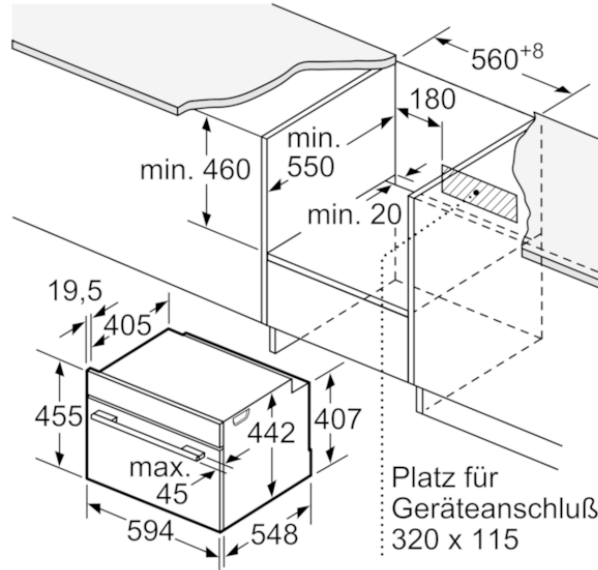

Technische Info:

Integriertes Zubehör

- 1 x Dampfbehälter, gelocht, Größe L, 1 x Dampfbehälter, ungelocht, Größe L, 1 x Schwamm

Sonderzubehör

- HEZ36D153P Porzellan-Behälter-GN1/3-ungelocht
- HEZ36D163 Dampfbehälter ungelocht, Größe S
- HEZ36D163G Dampfbehälter gelocht, Größe S
- HEZ36D353P Porzellan-Behälter-GN2/3-ungelocht
- HEZ36D643 Dampfbehälter, ungelocht, Größe L
- HEZ36D643G Dampfbehälter, gelocht, Größe L
- HEZ660050 Verblendeleiste für Sockel
- HEZ660060 Fachbodenverblendung
- HEZ6BMA00 Zwischenbodenset
- HEZ6SCC0 Kochbuch
- HEZG0AS00 Anschlusskabel 3m

Verfügbare Farbvarianten

Technische Daten

Ausstattungsmerkmale

Frontfarbe : Schwarz
 Bauform : Einbaugerät
 Nischenmaße (H x B x T) (mm) : 450-455 x 560-568 x 550
 Abmessungen des Gerätes (mm) : 455 x 594 x 548
 Abmessungen des verpackten Gerätes (mm) : 520 x 650 x 710
 Material der Blende : Glas
 Material der Tür : Glas
 Nettogewicht (kg) : 24,438
 Approbationszertifikate : CE, VDE
 Länge Anschlusskabel (cm) : 150
 EAN-Nummer : 4242005101733

Maße in mm

Maße in mm

Maße in mm

Einbau mit einem Kochfeld.

Maße in mm

Wird das Kompaktgerät unter einem Kochfeld eingebaut, muss folgende Arbeitsplattenstärke (ggf. inkl. Unterkonstruktion) beachtet werden.