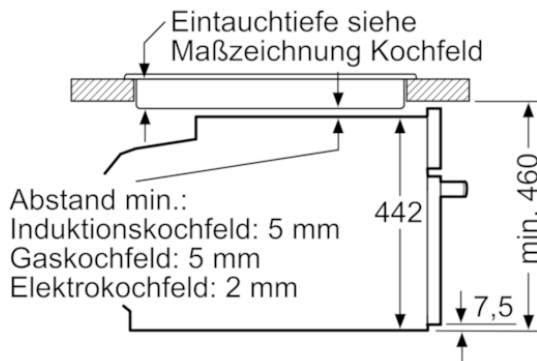

Verfügbare Farbvarianten

Technische Daten

Ausstattungsmerkmale

Frontfarbe : Schwarz
 Bauform : Einbaugerät
 Nischenmaße (H x B x T) (mm) : 450-455 x 560-568 x 550
 Abmessungen des Gerätes (mm) : 455 x 594 x 548
 Abmessungen des verpackten Gerätes (mm) : 520 x 650 x 710
 Material der Blende : Glas
 Material der Tür : Glas
 Nettogewicht (kg) : 24,438
 Approbationszertifikate : CE, VDE
 Länge Anschlusskabel (cm) : 150
 EAN-Nummer : 4242005101733

Maße in mm

Maße in mm

Maße in mm

Einbau mit einem Kochfeld.

Maße in mm

Wird das Kompaktgerät unter einem Kochfeld eingebaut, muss folgende Arbeitsplattenstärke (ggf. inkl. Unterkonstruktion) beachtet werden.

Kochfeld-Typ	min. Arbeitsplattenstärke	
	aufgesetzt	flächenbündig
Induktionskochfeld	42 mm	43 mm
Vollflächen-Induktionskochfeld	52 mm	53 mm
Gaskochfeld	32 mm	43 mm
Elektrokochfeld	32 mm	35 mm