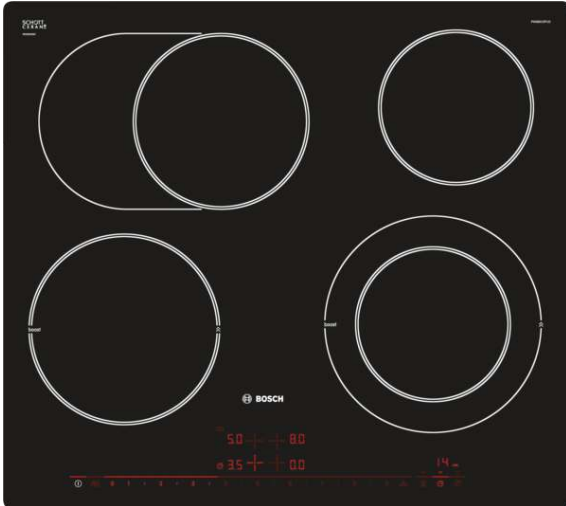

Serie | 8
PKN601DP1D
60 cm Kochfeld Glaskeramik

Sonderzubehör

HEZ390042 : 4-er Set best aus 3 Töpfe + 1 Pfanne
 HEZ390090 : Wok-Set 3-teilig
 HEZ395600 : Einbaurahmen 60cm
 HEZ395601 : Schablone f. Einbaurahmen 60cm HEZ395600
 HEZ5920 : Zwischenboden 60 cm Touch

Technische Daten

| | |
|--|------------------------|
| Gerätetyp : | Kochstelle Glaskeramik |
| Bauform : | Eingebaut |
| Energiequelle : | Elektro |
| Anzahl der Kochzonen, die gleichzeitig benutzt werden können : | 4 |
| Nischenmaße (H x B x T) (mm) : | 51 x 560-560 x 500-500 |
| Gerätebreite (mm) : | 572 |
| Abmessungen des Gerätes (mm) : | 51 x 572 x 512 |
| Abmessungen des verpackten Gerätes (mm) : | 95 x 750 x 590 |
| Nettogewicht (kg) : | 7,800 |
| Bruttogewicht (kg) : | 9,0 |
| Restwärmanzeige : | Getrennt |
| Lage der Steuerung : | Vorne |
| Hauptoberflächenmaterial : | Glaskeramik |
| Oberflächenfarbe : | Schwarz |
| Approbationszertifikate : | CE, Ukraine, VDE |
| EAN-Nummer : | 4242002830803 |
| Elektroanschlusswert (W) : | 8500 |
| Spannung (V) : | 220-240 |
| Frequenz (Hz) : | 50; 60 |

- DirectSelect Premium
- ReStart
- TopControl-Digitalanzeige
- Count-up Timer

Schnelligkeit:

- Power Boost-Funktion

Leistung und Größe:

- 4 HighSpeed-Kochzonen, davon
- 1 Bräterzone
- 1 Zweikreis-Kochzone
- 17 Leistungsstufen

Serie | 8 Mulden

PKN601DP1D

60 cm Kochfeld Glaskeramik