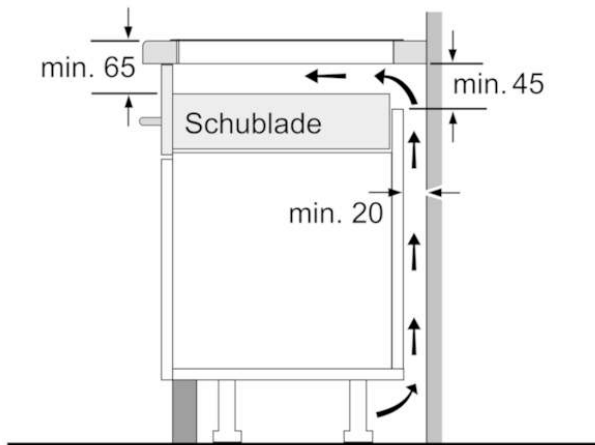

Maße:

- Einbaumaße: (H/B/T) 55 mm x 560 mm x 490 mm
- Gerätemaße: (B/T) 583 mm x 513 mm
- Min. Arbeitsplattenstärke: 30 mm
- Anschlusskabel beigelegt in Verpackung
- Anschlusskabel (1,1 m)
- Anschlusswert: 7,4 kW

Integriertes Zubehör

Sonderzubehör

- HEZ390042 4-er Set best aus 3 Töpfe + 1 Pfanne

Verfügbare Farbvarianten

Technische Daten

Ausstattungsmerkmale

Gerätetyp : Kochstelle Glaskeramik
 Bauform : Einbau
 Energiequelle : Elektrisch
 Anzahl der Kochzonen, die gleichzeitig benutzt werden können : 4
 Nischenmaße (H x B x T) (mm) : 55 x 560-560 x 490-500
 Gerätebreite : 583
 Abmessungen des Gerätes (mm) : 55 x 583 x 513
 Abmessungen des verpackten Gerätes (mm) : 126 x 753 x 608
 Nettogewicht (kg) : 12,756
 Bruttogewicht (kg) : 14,0
 Restwärmeanzeige : Getrennt
 Lage der Steuerung : Vorne
 Hauptoberflächenmaterial : Glaskeramik
 Oberflächenfarbe : Edelstahl, Schwarz
 Rahmenfarbe : Edelstahl
 Approbationszertifikate : AENOR, CE
 Länge Anschlusskabel (cm) : 110
 EAN-Nummer : 4242005088249

Verbrauchs und Anschlusswerte

Elektroanschlusswert (W) : 7400
 Spannung (V) : 220-240
 Frequenz (Hz) : 60; 50

BOSCH

Serie | 6
PVQ645FB5E
60 cm Induktions-Kochfeld Glaskeramik

- * Mindestabstand vom Muldenausschnitt bis zur Wand
- ** Eintauchtiefe
- *** Mit untergebautelem Backofen min. 30, ggf. mehr; siehe Maßanforderungen des Backofens

Maße in mm

Maße in mm

Maße in mm

- ① Lüftungsspalt muß vorgesehen werden.

Maße in mm