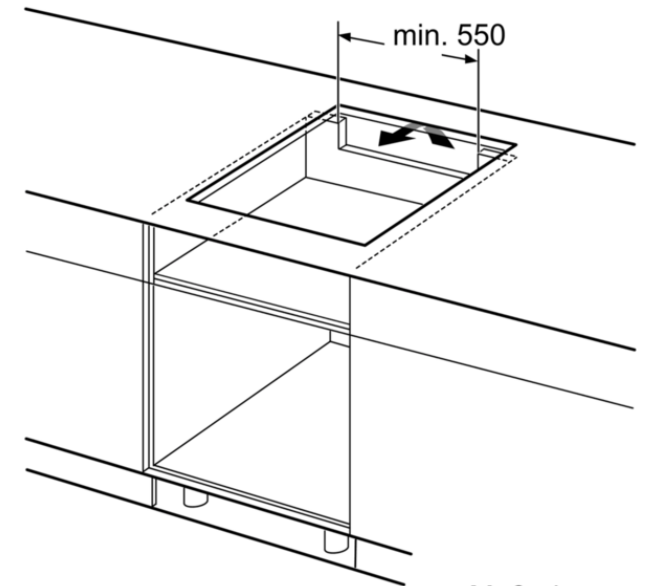

Maße:

- Einbaumaße: (H/B/T) 55 mm x 560 mm x 490 mm
- Gerätemaße: (B/T) 583 mm x 513 mm
- Min. Arbeitsplattenstärke: 30 mm
- Anschlusskabel beigelegt in Verpackung
- Anschlusskabel (1,1 m)
- Anschlusswert: 7,4 kW

Integriertes Zubehör

Sonderzubehör

- HEZ390042 4-er Set best aus 3 Töpfe + 1 Pfanne

Verfügbare Farbvarianten

Technische Daten

Ausstattungsmerkmale

Gerätetyp : Kochstelle Glaskeramik
 Bauform : Einbau
 Energiequelle : Elektrisch
 Anzahl der Kochzonen, die gleichzeitig benutzt werden können : 4
 Nischenmaße (H x B x T) (mm) : 55 x 560-560 x 490-500
 Gerätebreite : 583
 Abmessungen des Gerätes (mm) : 55 x 583 x 513
 Abmessungen des verpackten Gerätes (mm) : 126 x 753 x 608
 Nettogewicht (kg) : 12,756
 Bruttogewicht (kg) : 14,0
 Restwärmeanzeige : Getrennt
 Lage der Steuerung : Vorne
 Hauptoberflächenmaterial : Glaskeramik
 Oberflächenfarbe : Edelstahl, Schwarz
 Rahmenfarbe : Edelstahl
 Approbationszertifikate : AENOR, CE
 Länge Anschlusskabel (cm) : 110
 EAN-Nummer : 4242005088249

Verbrauchs und Anschlusswerte

Elektroanschlusswert (W) : 7400
 Spannung (V) : 220-240
 Frequenz (Hz) : 60; 50

BOSCH

Serie | 6
PVQ645FB5E
60 cm Induktions-Kochfeld Glaskeramik

- * Mindestabstand vom Muldenausschnitt bis zur Wand
- ** Eintauchtiefe
- *** Mit untergebautelem Backofen min. 30, ggf. mehr; siehe Maßanforderungen des Backofens

Maße in mm

Maße in mm

Maße in mm

- ① Lüftungsspalt muß vorgesehen werden.

Maße in mm