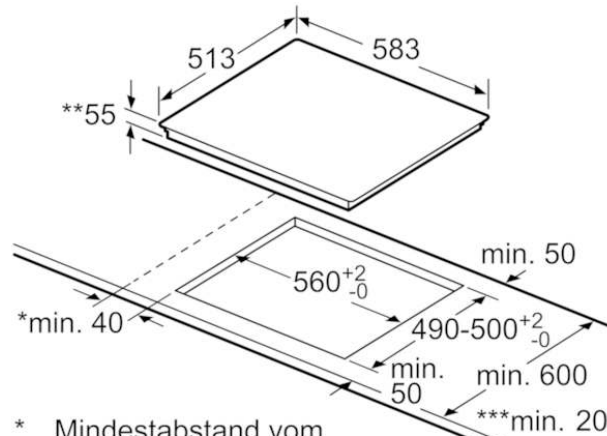

Maße:

- Einbaumaße: (H/B/T) 55 mm x 560 mm x 490 mm
- Gerätemaße: (B/T) 583 mm x 513 mm
- Min. Arbeitsplattenstärke: 30 mm
- Anschlusskabel beigelegt in Verpackung
- Anschlusskabel (1,1 m)
- Anschlusswert: 7,4 kW

Integriertes Zubehör

Sonderzubehör

- HEZ390042 4-er Set best aus 3 Töpfe + 1 Pfanne

Verfügbare Farbvarianten

Technische Daten

Ausstattungsmerkmale

Gerätetyp : Kochstelle Glaskeramik
 Bauform : Einbau
 Energiequelle : Elektrisch
 Anzahl der Kochzonen, die gleichzeitig benutzt werden können : 4
 Nischenmaße (H x B x T) (mm) : 55 x 560-560 x 490-500
 Gerätebreite : 583
 Abmessungen des Gerätes (mm) : 55 x 583 x 513
 Abmessungen des verpackten Gerätes (mm) : 126 x 753 x 608
 Nettogewicht (kg) : 12,756
 Bruttogewicht (kg) : 14,0
 Restwärmeanzeige : Getrennt
 Lage der Steuerung : Vorne
 Hauptoberflächenmaterial : Glaskeramik
 Oberflächenfarbe : Edelstahl, Schwarz
 Rahmenfarbe : Edelstahl
 Approbationszertifikate : AENOR, CE
 Länge Anschlusskabel (cm) : 110
 EAN-Nummer : 4242005088249

Verbrauchs und Anschlusswerte

Elektroanschlusswert (W) : 7400
 Spannung (V) : 220-240
 Frequenz (Hz) : 60; 50

BOSCH

Serie | 6
PVQ645FB5E
60 cm Induktions-Kochfeld Glaskeramik

- * Mindestabstand vom Muldenausschnitt bis zur Wand
- ** Eintauchtiefe
- *** Mit untergebautelem Backofen min. 30, ggf. mehr; siehe Maßanforderungen des Backofens

Maße in mm

Maße in mm

Maße in mm

- ① Lüftungsspalt muß vorgesehen werden.

Maße in mm