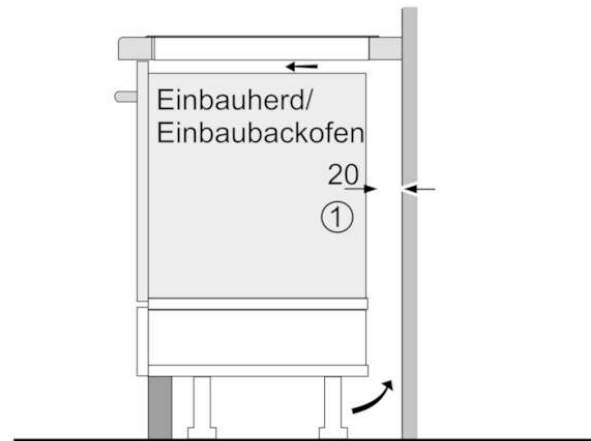

Maße:

- Einbaumaße: (H/B/T) 55 mm x 560 mm x 490 mm
- Gerätemaße: (B/T) 583 mm x 513 mm
- Min. Arbeitsplattenstärke: 30 mm
- Anschlusskabel beigelegt in Verpackung
- Anschlusskabel (1,1 m)
- Anschlusswert: 7,4 kW

Integriertes Zubehör

Sonderzubehör

- HEZ390042 4-er Set best aus 3 Töpfe + 1 Pfanne

Verfügbare Farbvarianten

Technische Daten

Ausstattungsmerkmale

Gerätetyp : Kochstelle Glaskeramik
 Bauform : Einbau
 Energiequelle : Elektrisch
 Anzahl der Kochzonen, die gleichzeitig benutzt werden können : 4
 Nischenmaße (H x B x T) (mm) : 55 x 560-560 x 490-500
 Gerätebreite : 583
 Abmessungen des Gerätes (mm) : 55 x 583 x 513
 Abmessungen des verpackten Gerätes (mm) : 126 x 753 x 608
 Nettogewicht (kg) : 12,756
 Bruttogewicht (kg) : 14,0
 Restwärmeanzeige : Getrennt
 Lage der Steuerung : Vorne
 Hauptoberflächenmaterial : Glaskeramik
 Oberflächenfarbe : Edelstahl, Schwarz
 Rahmenfarbe : Edelstahl
 Approbationszertifikate : AENOR, CE
 Länge Anschlusskabel (cm) : 110
 EAN-Nummer : 4242005088249

Verbrauchs und Anschlusswerte

Elektroanschlusswert (W) : 7400
 Spannung (V) : 220-240
 Frequenz (Hz) : 60; 50

BOSCH

Serie | 6
PVQ645FB5E
60 cm Induktions-Kochfeld Glaskeramik

- * Mindestabstand vom Muldenausschnitt bis zur Wand
- ** Eintauchtiefe
- *** Mit untergebautelem Backofen min. 30, ggf. mehr; siehe Maßanforderungen des Backofens

Maße in mm

Maße in mm

Maße in mm

- ① Lüftungsspalt muß vorgesehen werden.

Maße in mm