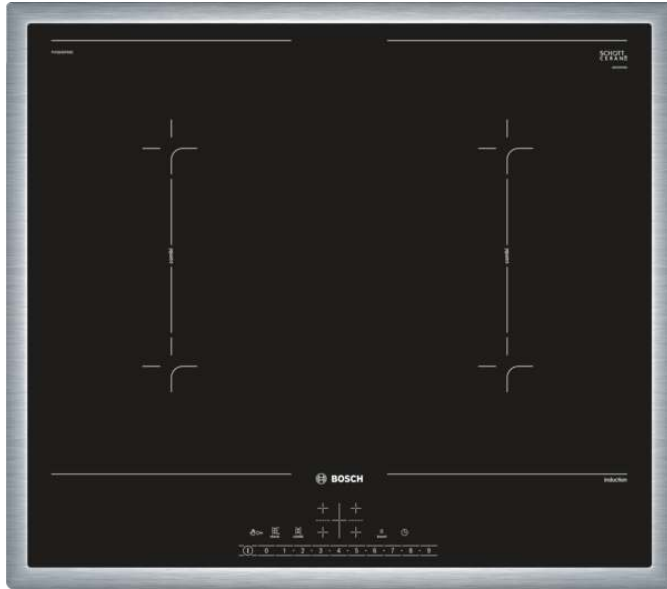

BOSCH

Bosch
 PVQ645FB5E
 Induktionskochfeld, autark

Vorgänger:

Nachfolger:

EAN-Nr.:
 4242005088249

Vertriebsprogramm:

Serie | 6
PVQ645FB5E
60 cm Induktions-Kochfeld Glaskeramik

Design:

- umlaufender Rahmen

Ausstattung:

- DirectSelect
- QuickStart
- ReStart
- TopControl-Digitalanzeige
- Timer mit Abschaltfunktion je Kochzone
 Kurzzeitwecker
- MoveMode (2 Stufen)

Schnelligkeit:

- PowerBoost-Funktion für alle Kochzonen

Leistung und Größe:

- 4 Induktions-Kochzonen mit Topferkennung
- CombiZone
- 17 Leistungsstufen
- Kochzonen: 1 x Ø 190 mm, 2,2 kW (max. Powerstufe 3,7 kW) Induktion; 1 x Ø 190 mm, 2,2 kW (max. Powerstufe 3,7 kW) Induktion; 1 x Ø 190 mm, 2,2 kW (max. Powerstufe 3,7 kW) Induktion; 1 x Ø 190 mm, 2,2 kW (max. Powerstufe 3,7 kW) Induktion

Integriertes Zubehör

Sonderzubehör

- HEZ390042 4-er Set best aus 3 Töpfe + 1 Pfanne

Verfügbare Farbvarianten

Technische Daten

Ausstattungsmerkmale

Gerätetyp : Kochstelle Glaskeramik
 Bauform : Einbau
 Energiequelle : Elektrisch
 Anzahl der Kochzonen, die gleichzeitig benutzt werden können : 4
 Nischenmaße (H x B x T) (mm) : 55 x 560-560 x 490-500
 Gerätebreite : 583
 Abmessungen des Gerätes (mm) : 55 x 583 x 513
 Abmessungen des verpackten Gerätes (mm) : 126 x 753 x 608
 Nettogewicht (kg) : 12,756
 Bruttogewicht (kg) : 14,0
 Restwärmeanzeige : Getrennt
 Lage der Steuerung : Vorne
 Hauptoberflächenmaterial : Glaskeramik
 Oberflächenfarbe : Edelstahl, Schwarz
 Rahmenfarbe : Edelstahl
 Approbationszertifikate : AENOR, CE
 Länge Anschlusskabel (cm) : 110
 EAN-Nummer : 4242005088249