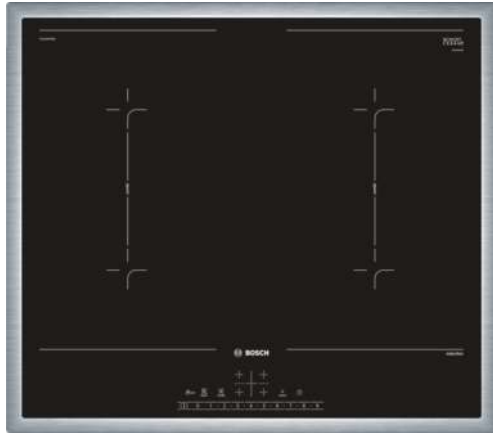

BOSCH

Serie | 6
PVQ645FB5E
60 cm Induktions-Kochfeld Glaskeramik

- Mindestabstand vom Muldenausschnitt bis zur Wand
- ** Eintauchtiefe
- *** Mit untergebautelem Backofen min. 30, ggf. mehr; siehe Maßanforderungen des Backofens

Maße in mm