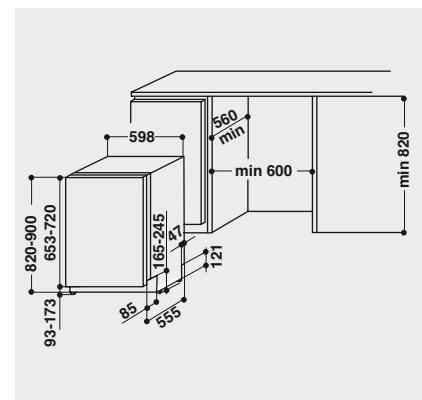

WPRO-ZUBEHÖR (OPTIONAL)

- CALBLOCK+ Antikalk-Filter CAL300, EAN 8015250608076
- 3 in 1 Entkalker für Waschmaschinen und Geschirrspüler, 6er Pack DES618, EAN 8015250590647
- Wasserstopventil ACQ002, EAN 8015250500721
- POWERPRO Entfetter für den Geschirrspüler DDG114, EAN 8015250595857
- Entkalker für Waschmaschinen und Geschirrspüler DES508, EAN 8015250590654